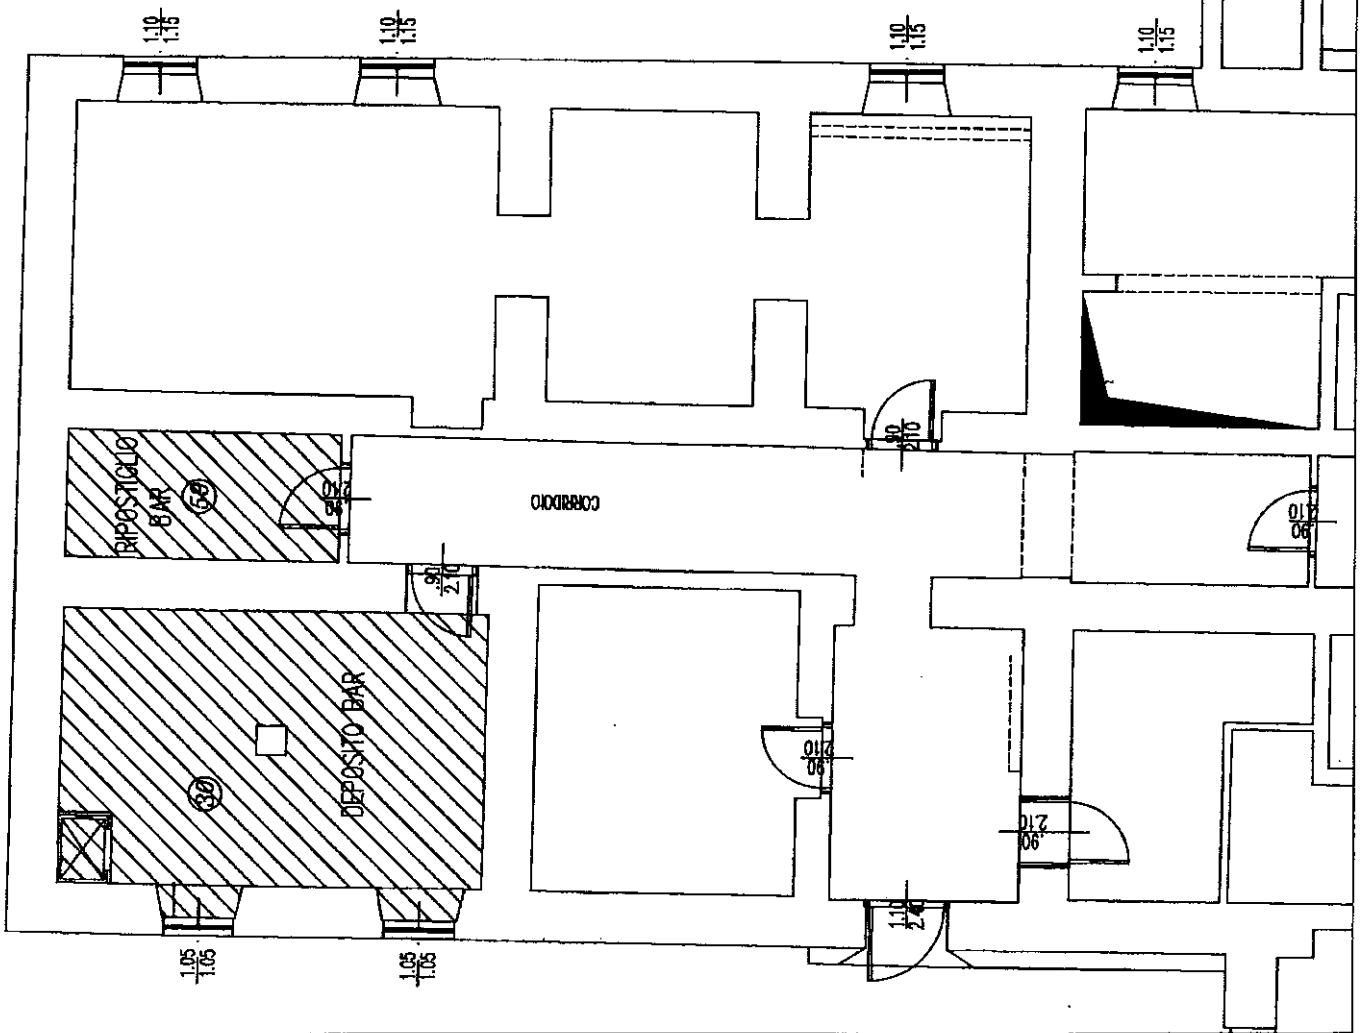

Bar appalto 2011  
Gara per concessione locali Bar

PROVINCIA AUTONOMA DI TRENTO  
PALAZZO SEDE Piazza Dante, 15 -38122 Trento

BAR PALAZZO PROVINCIA piano RIALZATO (e piano SEMINTERRATO)

A Piano rialzato abbiamo: Bar, Cucina bar, e due armadietti nel locale N. 21 (Spogliatoio uscieri)  
A Piano seminterrato abbiamo: Deposito bar, Ripostiglio bar

# PIANO SEMINTERRATO

LOCALI IN USO AL BAR A PIANO SEMINTERRATO

Loc	Destinazione	Sup. netta
80	Deposito bar	mq 26.72
69	Ripostiglio bar	mq 7.75

INTERCAPEDINE

Piazza Dante, 15 - 38122 TRENTO  
Palazzo Provincia  
PIANO RIALZATO

LOCU IN USU AL BAN. A PIANO RIALZATO

Palazzo Provincia  
Piazza Dante, 15 - 38122 TRENTO

PIANO SEMINTERRATO

LOCALI IN USO AL BAR A PRIMO SEMINTERRATO