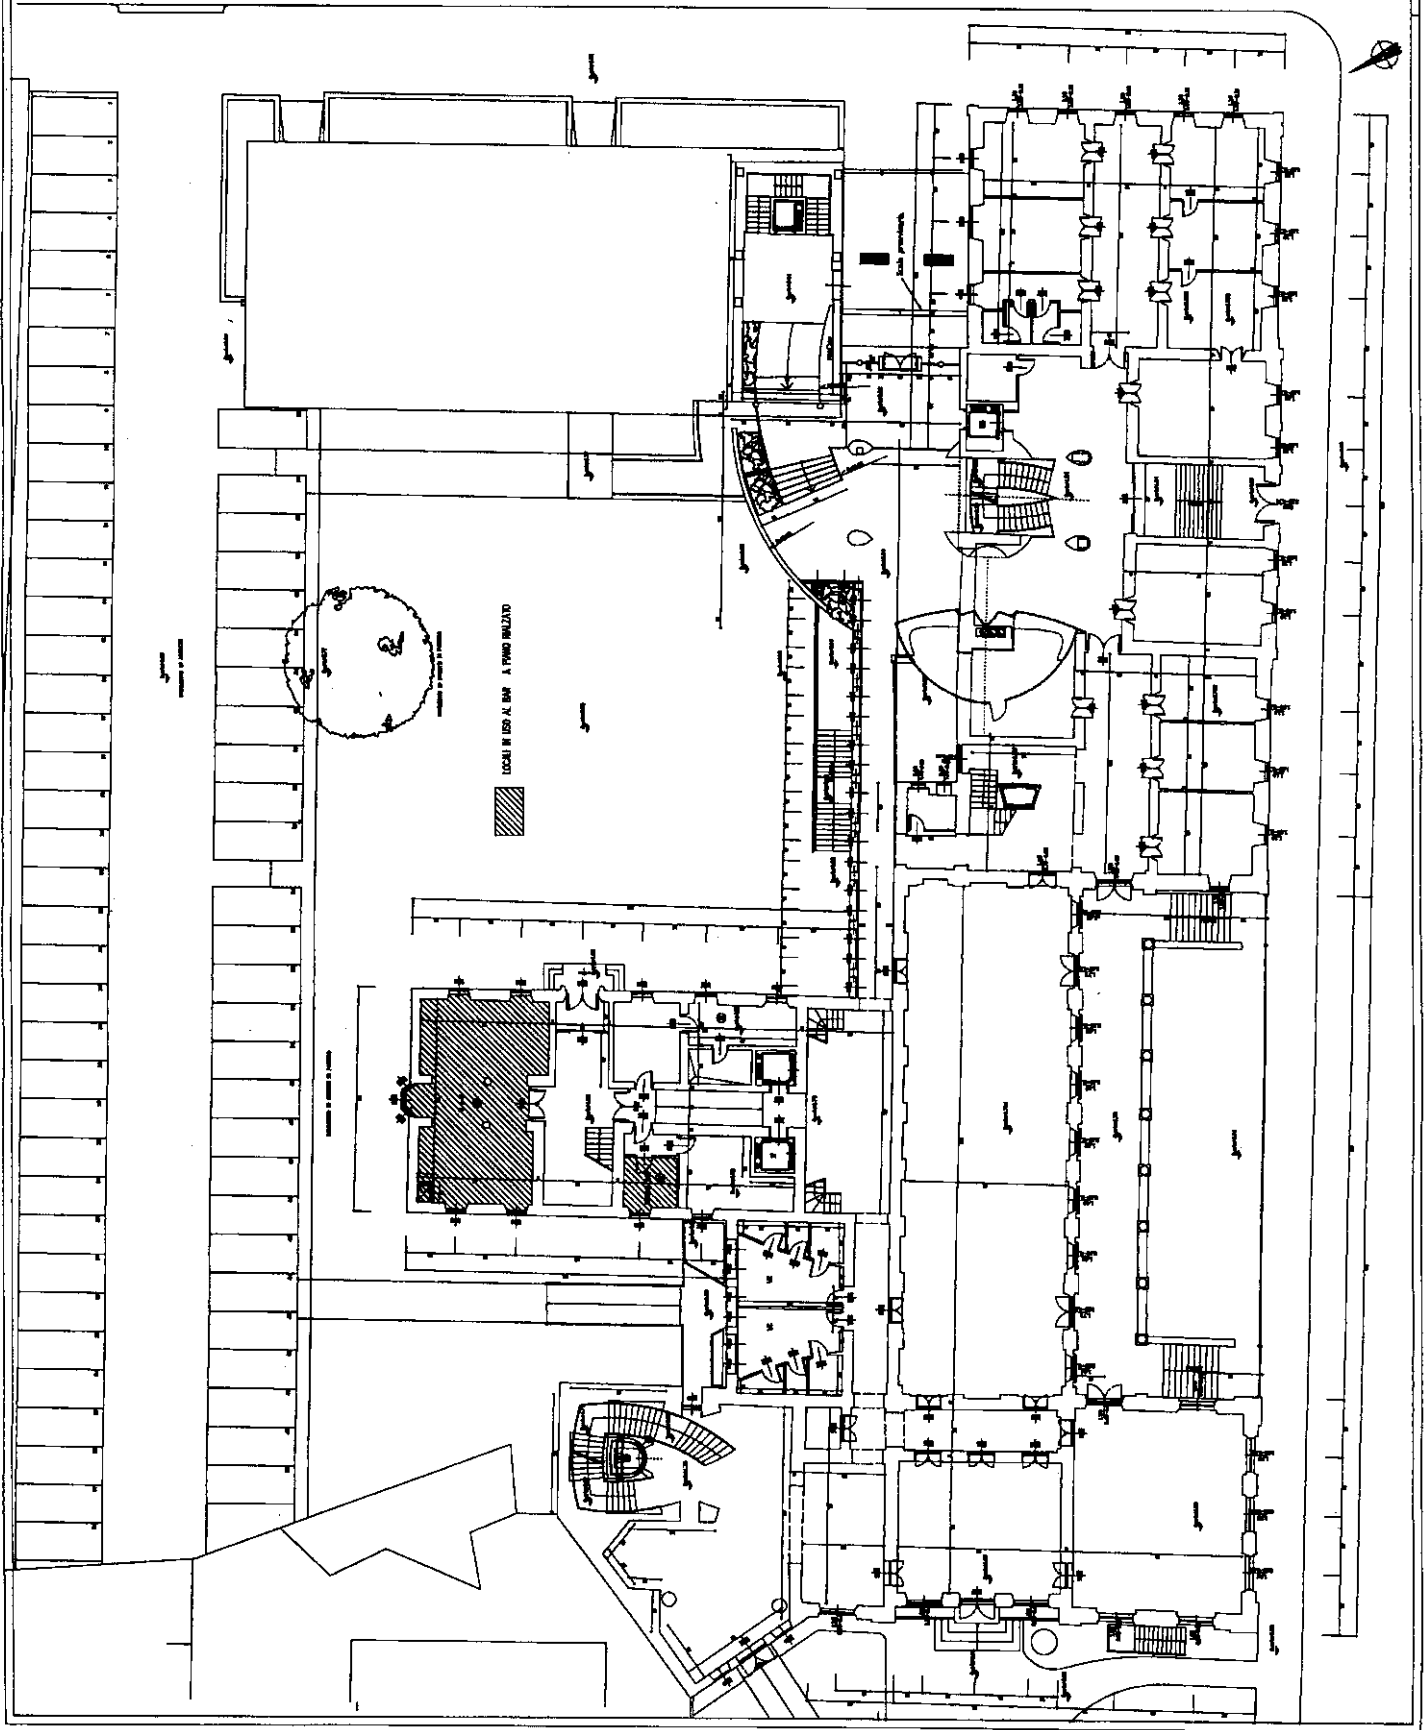

Bar appalto 2011  
Gara per concessione locali Bar

PROVINCIA AUTONOMA DI TRENTO  
PALAZZO SEDE Piazza Dante, 15 -38122 Trento

BAR PALAZZO PROVINCIA piano RIALZATO (e piano SEMINTERRATO)

A Piano rialzato abbiamo: Bar, Cucina bar, e due armadietti nel locale N. 21 (Spogliatoio uscieri)  
A Piano seminterrato abbiamo: Deposito bar, Ripostiglio bar

# PIANO SEMINTERRATO

LOCALI IN USO AL BAR A PIANO SEMINTERRATO

Loc	Destinazione	Sup. netta
80	Deposito bar	mq 26.72
69	Ripostiglio bar	mq 7.75

INTERCAPEDINE

Piazza Dante, 15 - 38122 TRENTO  
Palazzo Provincia  
PIANO RIALZATO

LOCU IN USU AL BAN. A PIANO RIALZATO

Palazzo Provincia  
Piazza Dante, 15 - 38122 TRENTO

PIANO SEMINTERRATO

LOCALI IN USO AL BAR A PRIMO SEMINTERRATO