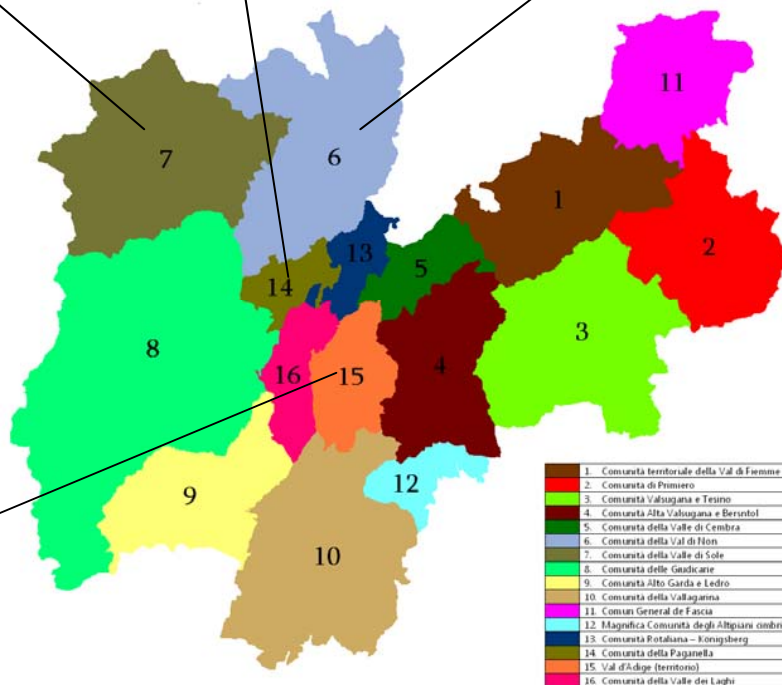

Scuole Provinciali a.s. 2016/2017

Mezzana
Monclassico
Cogolo
Peio
Pellizzano
Rabbi
Terzolas

Cavedago
Fai della Paganella

Castelfondo
Cavareno
Cles
Cunevo
Livo
Revò
Romeno
Ruffrè
Mione
Sarnonico
Sporminore - Remondini
Rallo
Vervò

Cimone
Cadine
Trento - Clarina
Trento - Cristo Re Piccolo Principe
Trento - Crosina Sartori
Trento - Gardolo Biancaneve
Trento - G.Rodari
Trento - Madonna Bianca
Martignano
Trento - Collodi
Mattarello
Meano
Melta
Roncafort - M.Levinson
Piedicastello
Povo
Ravina
Romagnano
Sardagna
Trento - S.Martino
Trento - Solteri
Trento - Torrione
Trento - Villazzano Tre