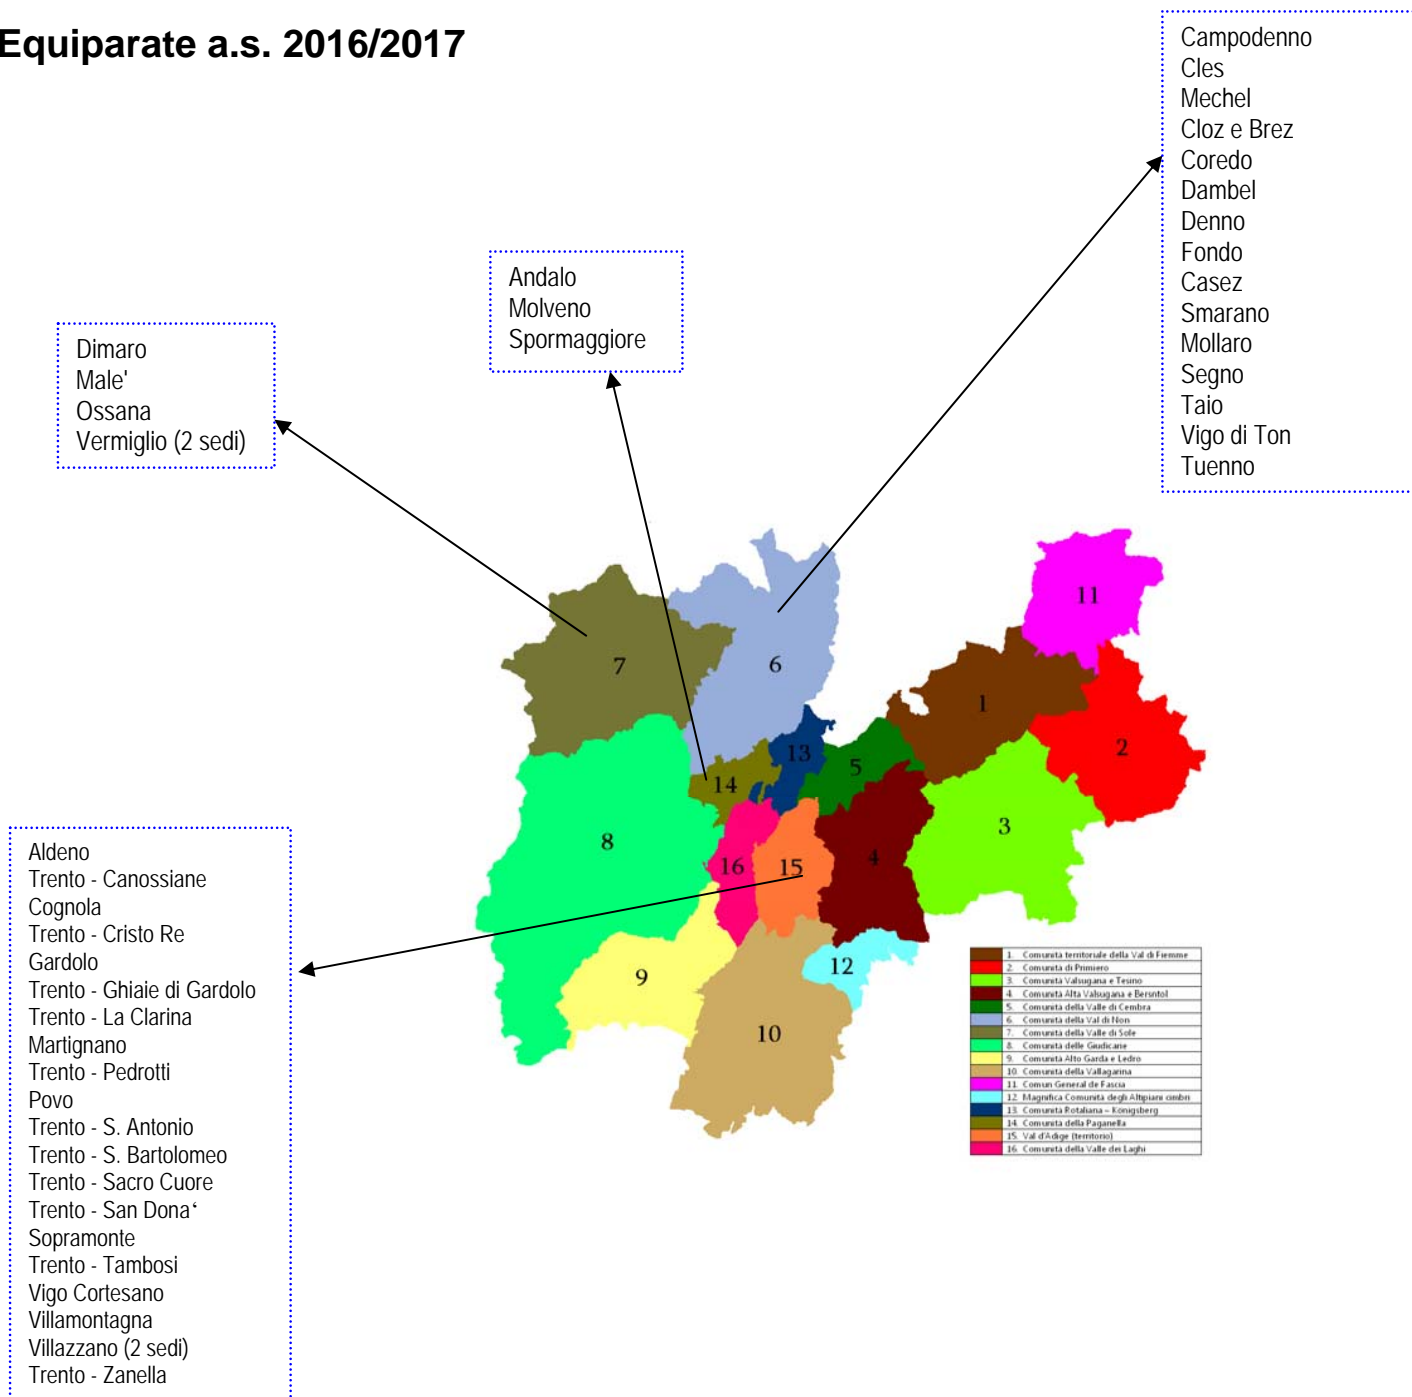

Scuole Provinciali a.s. 2016/2017

Mezzana
Monclassico
Cogolo
Peio
Pellizzano
Rabbi
Terzolas

Cavedago
Fai della Paganella

Castelfondo
Cavareno
Cles
Cunevo
Livo
Revò
Romeno
Ruffrè
Mione
Sarnonico
Sporminore - Remondini
Rallo
Vervò

Cimone
Cadine
Trento - Clarina
Trento - Cristo Re Piccolo Principe
Trento - Crosina Sartori
Trento - Gardolo Biancaneve
Trento - G.Rodari
Trento - Madonna Bianca
Martignano
Trento - Collodi
Mattarello
Meano
Melta
Roncafort - M.Levinson
Piedicastello
Povo
Ravina
Romagnano
Sardagna
Trento - S.Martino
Trento - Solteri
Trento - Torrione
Trento - Villazzano Tre

1	Consorzio territoriale della Val di Fiemme
2	Consorzio di Primiero
3	Consorzio Valisugana e Tesino
4	Consorzio Alta Valisugana e Bressanone
5	Consorzio della Valle di Cembra
6	Consorzio della Val di Non
7	Consorzio della Valle di Sole
8	Consorzio delle Giudicarie
9	Consorzio Alto Garda e Ledro
10	Consorzio della Vallagarina
11	Consorzio Gerolamo de' Fascia
12	Municipalità Comunità degli Altipiani cimbri
13	Consorzio Potaliana - Fossigliana cimbri
14	Consorzio della Paganella
15	Val d'Adige (terroni)
16	Consorzio della Valle dei Laghi

Scuole Equiparate a.s. 2016/2017

Nidi d'infanzia a.e. 2016/2017

Cagnò
Cles (2 sedi)
Coredo
Sarnonico
Taio-fr.Segno
Tassullo
Terres

Monclassico
Pellizzano
Rabbi

Aldeno
Cimone
Trento – Clarina
Trento – Cristo Re
Trento - Europa
Trento – V.le Dei Tigli
Trento - Bolghera
Trento - Petrarca
Trento – Oltrecastello
Trento - Rodari
Trento – Roncafort 1
Trento – Roncafort 2
Trento – San Giuseppe
Trento – Madonna Bianca
Trento – Solteri
Trento - Torrione
Gardolo - "Aquilone"
Gardolo – via IV Novembre
Vigolo Baselga
Cognola - "La Nuvola"
Cognola- Marnighe "Piccolo Girasole"
Meano
Ravina
Mattarello
Villazzano 3
Villazzano – Gabbiolo
Trento – "Scarabocchio"