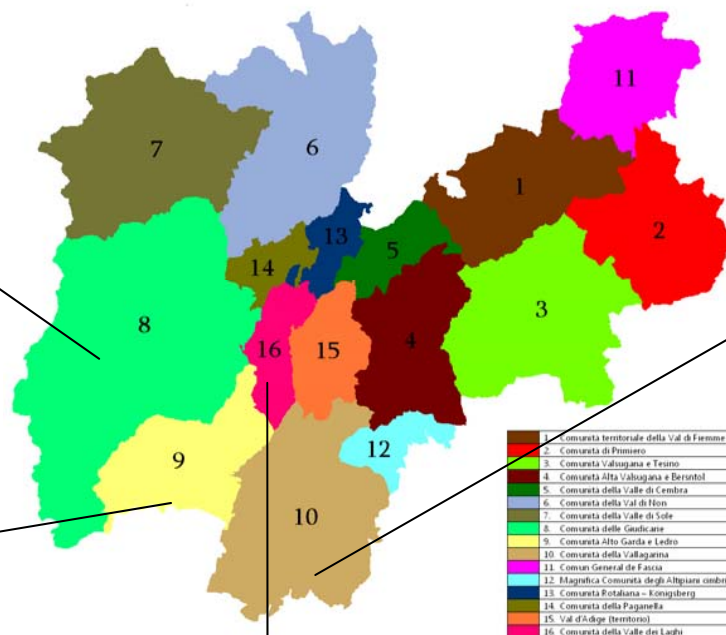

Scuole Provinciali a.s. 2016/2017

Scuole Equiparate a.s. 2016/2017

- Bleggio - Quadra Cavrasto
- Bondone
- Breguzzo e Bondo
- Carisolo
- Ponte Arche
- S. Croce Bleggio
- Vigo Lomaso
- Condino
- Daone
- Fiave'
- Pieve di Bono
- Madonna di Campiglio
- Pinzolo
- Roncone
- S. Lorenzo in Banale
- Spiazzo Rendena
- Stenico
- Lodrone
- Storo
- Tione di Trento

- Ala
- Chizzola
- Pilcante
- S. Margherita di Ala
- Serravalle
- Avio
- Sabbionara
- Brentonico
- Crosano
- Mori
- Nomi
- Ronzo-Chienis
- Rovereto-Borgo Sacco
- Rovereto- C.Vannetti
- Lizzana
- Lizzanella
- Marco
- Rovereto-Rosmini
- Pozza di Trambileno
- Castellano
- Pedersano
- Villa Lagarina
- Volano

- Arco
- Bolognano
- Arco-Massone
- Pietramurata
- Molina di Ledro
- Nago
- Torbole
- Riva - Rione Degasperi
- Riva -Giardino d'infanzia
- Riva-S. Alessandro
- Varone
- Tenno

- Sarche
- Cavedine
- Vigo Cavedine
- Padergnone
- Ranzo
- Vezzano

Nidi d'infanzia a.e. 2016/2017