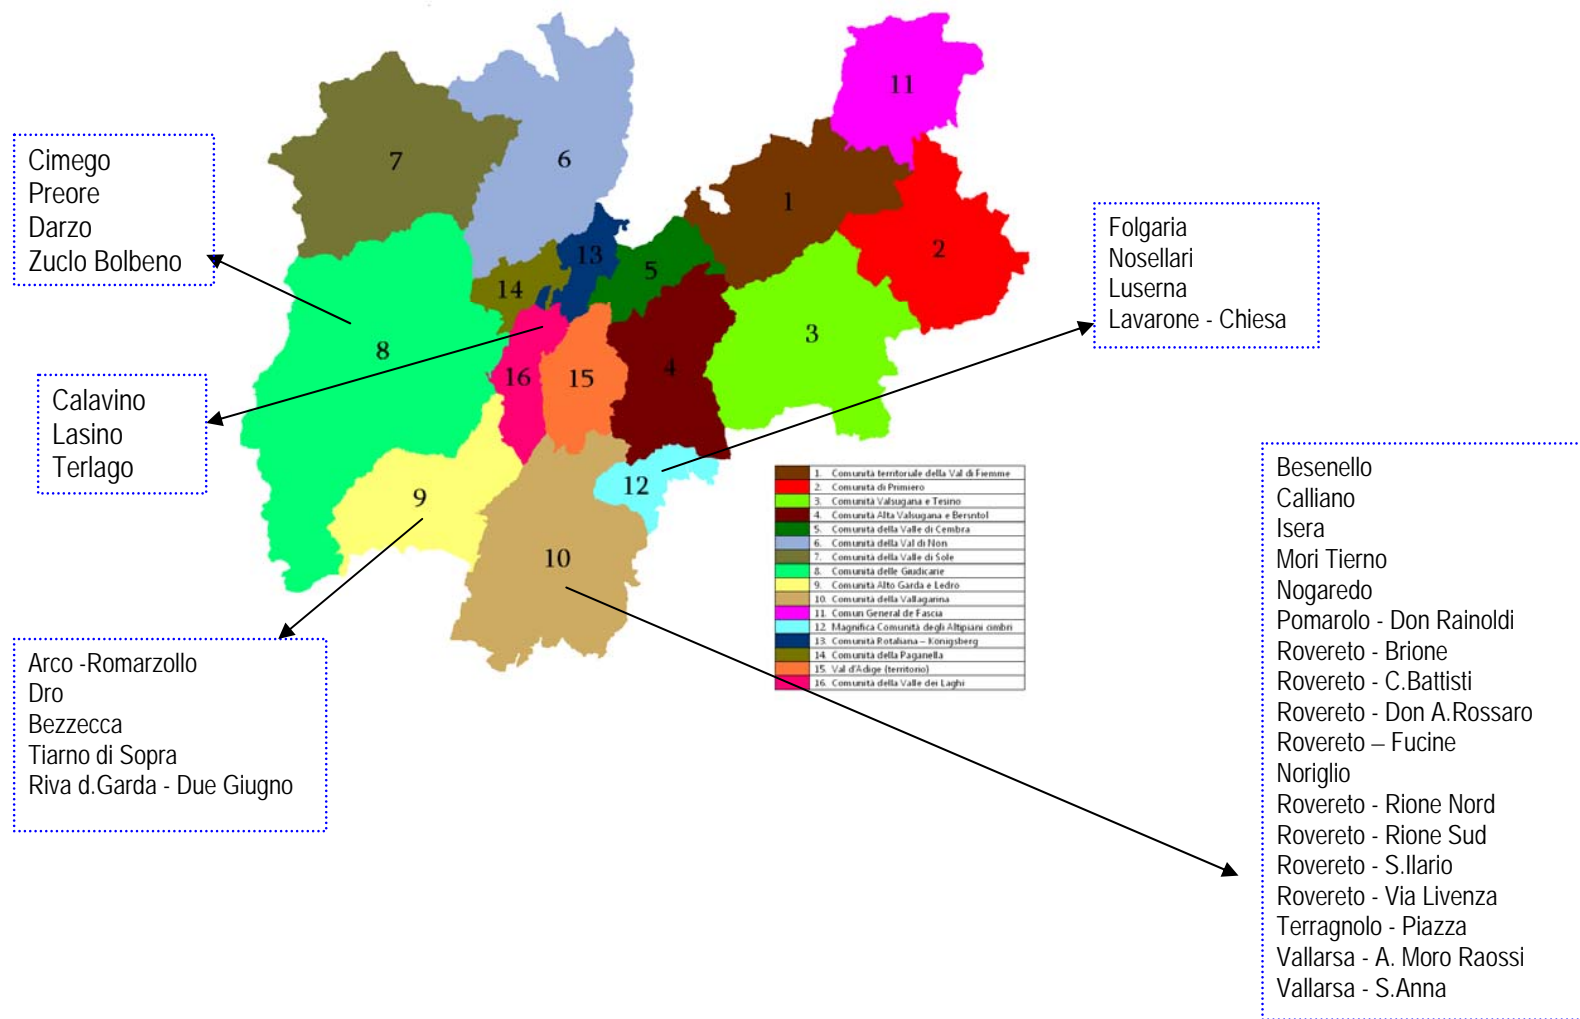

Scuole Provinciali a.s. 2016/2017

Scuole Equiparate a.s. 2016/2017

- Bleggio - Quadra Cavrasto
- Bondone
- Breguzzo e Bondo
- Carisolo
- Ponte Arche
- S. Croce Bleggio
- Vigo Lomaso
- Condino
- Daone
- Fiave'
- Pieve di Bono
- Madonna di Campiglio
- Pinzolo
- Roncone
- S. Lorenzo in Banale
- Spiazzo Rendena
- Stenico
- Lodrone
- Storo
- Tione di Trento

- Ala
- Chizzola
- Pilcante
- S. Margherita di Ala
- Serravalle
- Avio
- Sabbionara
- Brentonico
- Crosano
- Mori
- Nomi
- Ronzo-Chienis
- Rovereto-Borgo Sacco
- Rovereto- C.Vannetti
- Lizzana
- Lizzanella
- Marco
- Rovereto-Rosmini
- Pozza di Trambileno
- Castellano
- Pedersano
- Villa Lagarina
- Volano

- Arco
- Bolognano
- Arco-Massone
- Pietramurata
- Molina di Ledro
- Nago
- Torbole
- Riva - Rione Degasperi
- Riva -Giardino d'infanzia
- Riva-S. Alessandro
- Varone
- Tenno

- Sarche
- Cavedine
- Vigo Cavedine
- Padergnone
- Ranzo
- Vezzano