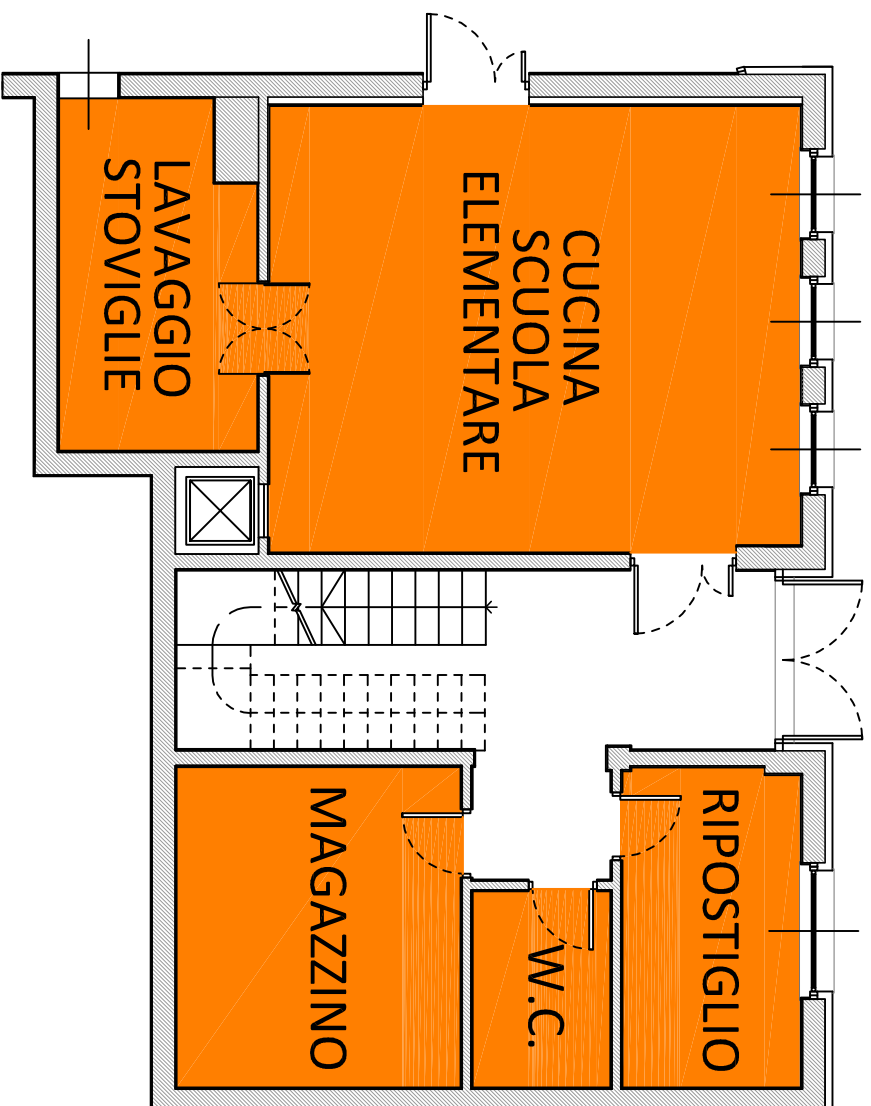

N. 22 - NUOVO POLO SCOLASTICO NAGO-TORBOLE

PIANTA LOCALI - PIANO TERRA

Scala 1: 100 (1 cm = 1 m.)

PIANTA LOCALI - PIANO PRIMO

Scala 1: 100 (1 cm = 1 m.)

LEGENDA

 SUPERFICIE SALA PRANZO = mq. 173,30

 SUPERFICIE ALTRI LOCALI = mq. 135,80