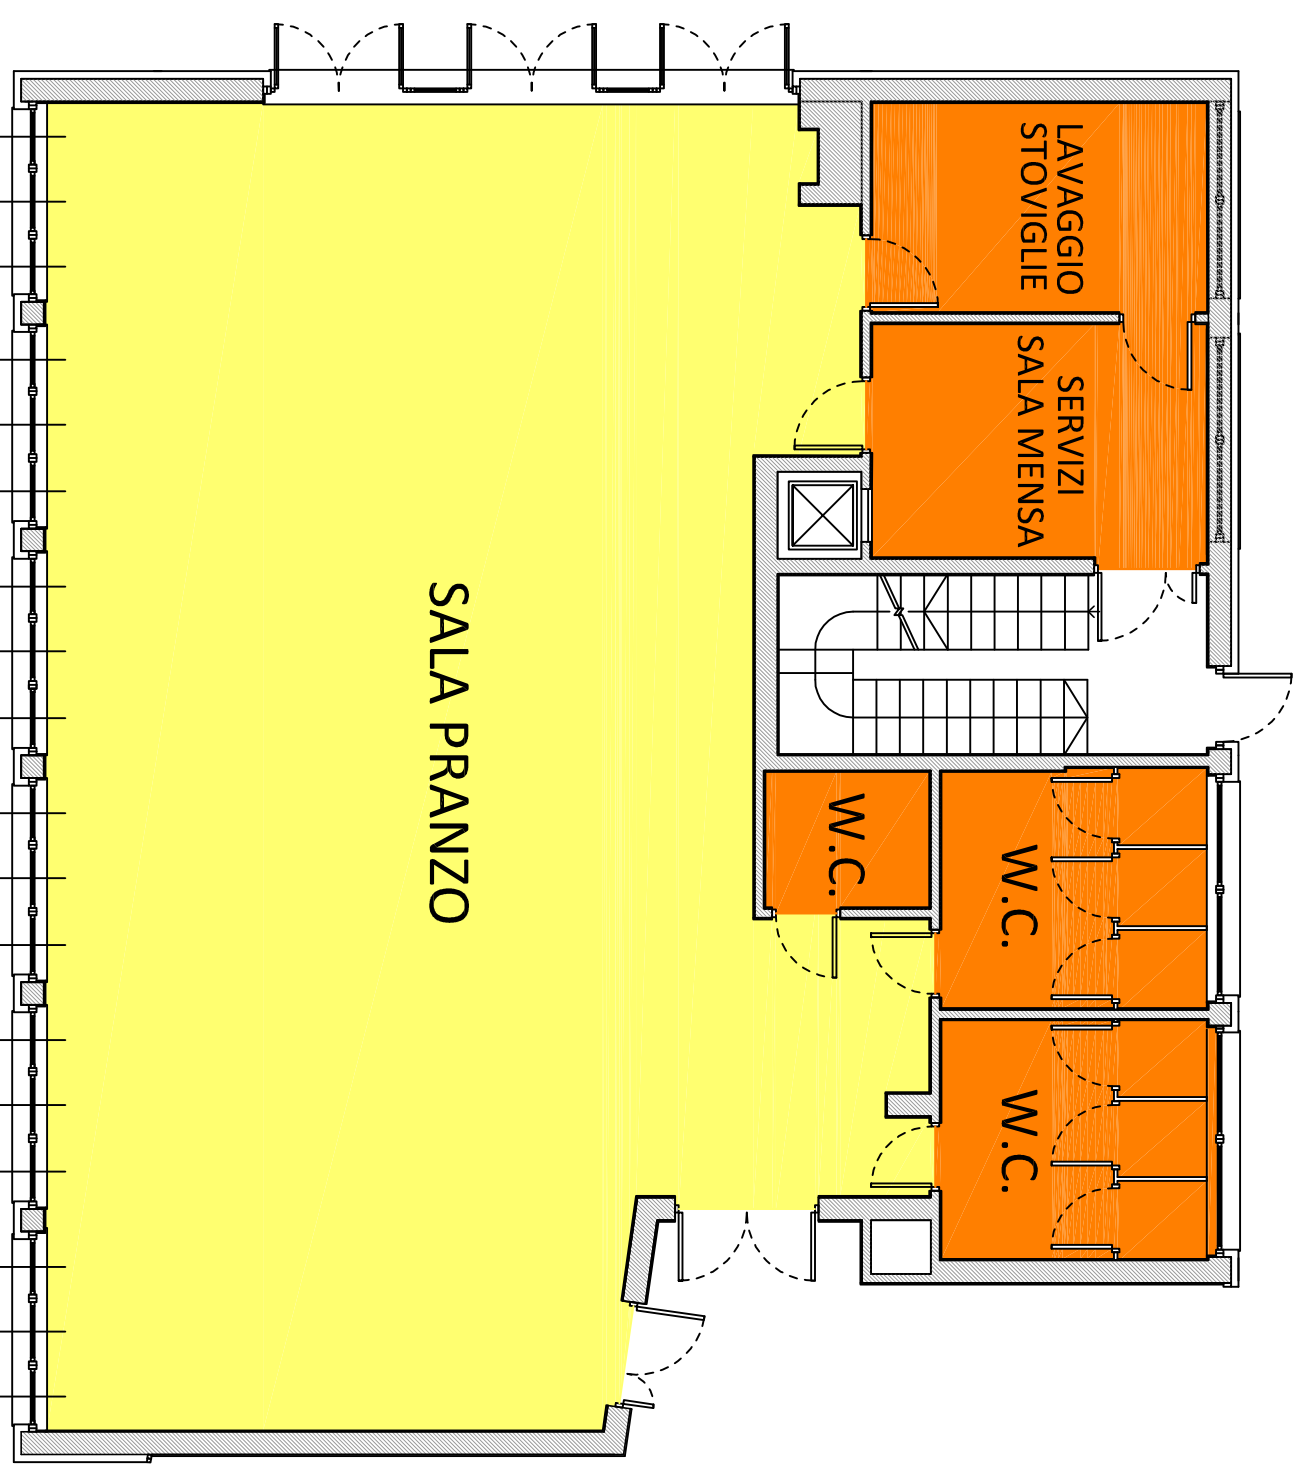

N. 22 - NUOVO POLO SCOLASTICO NAGO-TORBOLE

PIANTA LOCALI - PIANO TERRA

Scala 1: 100 (1 cm = 1 m.)

PIANTA LOCALI - PIANO PRIMO

Scala 1: 100 (1 cm = 1 m.)

LEGENDA

 SUPERFICIE SALA PRANZO = mq. 173,30

 SUPERFICIE ALTRI LOCALI = mq. 135,80