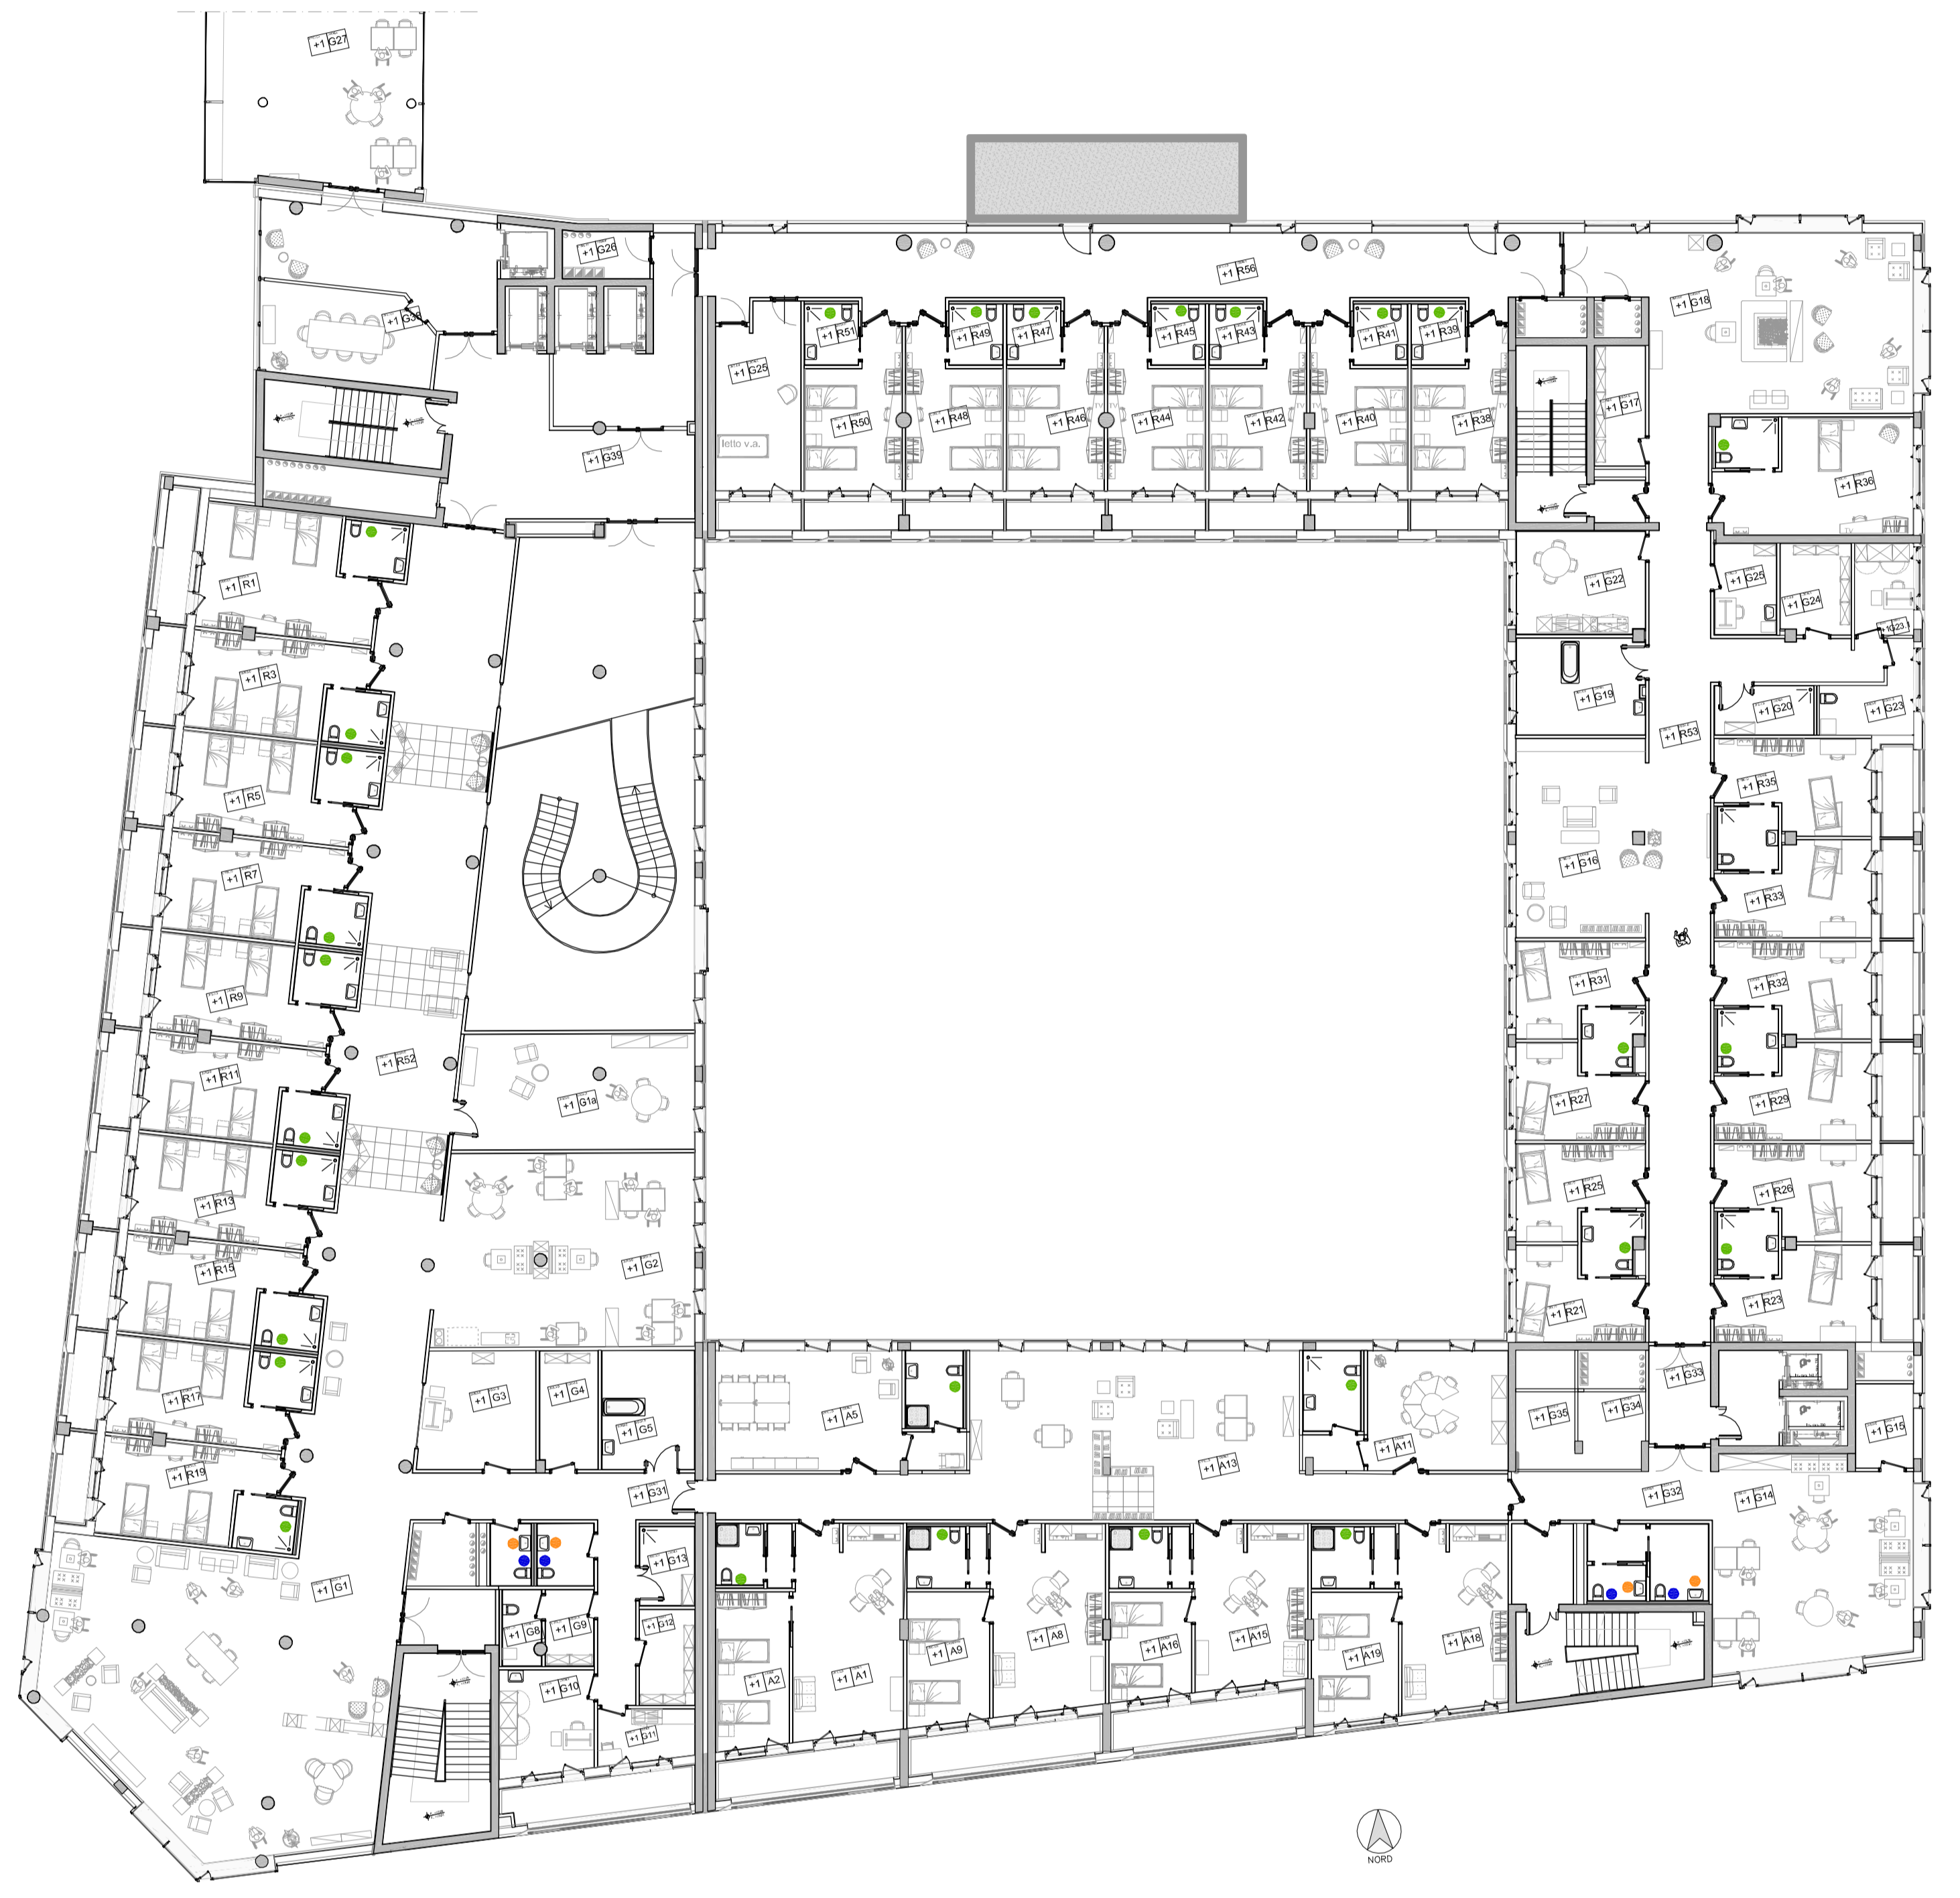

Piano Primo