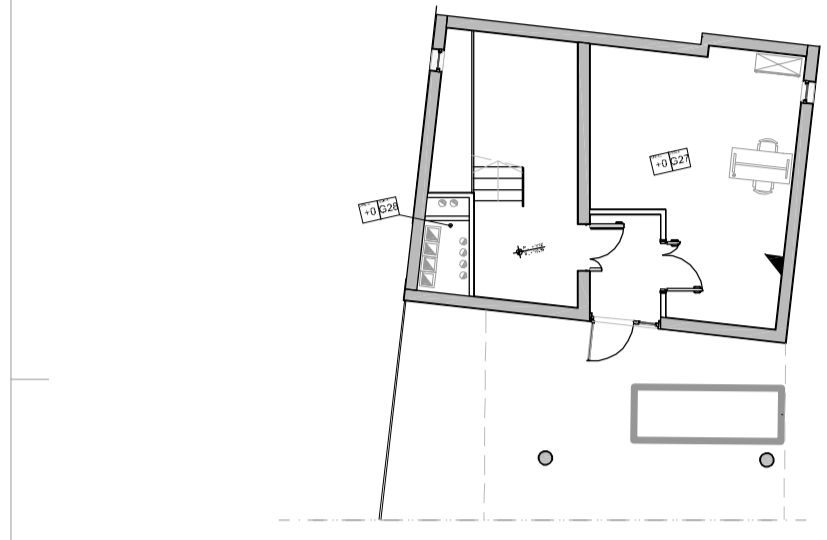

Legenda

Bagni comuni	Interrato	Terra	Primo	Secondo	Terzo
Scopino	6	16	9	6	3
Portarotolo	6	16	9	6	3
Gancio Appendiabiti	6	-	-	-	-
Specchio	2	11	7	5	3
Dispenser sapone	2	11	7	5	3
Bagni prefabbricati	-	6 (nat)	28	22	14
Scopino e Portarotolo	-	-	-	-	-

Piano Interrato - stralcio