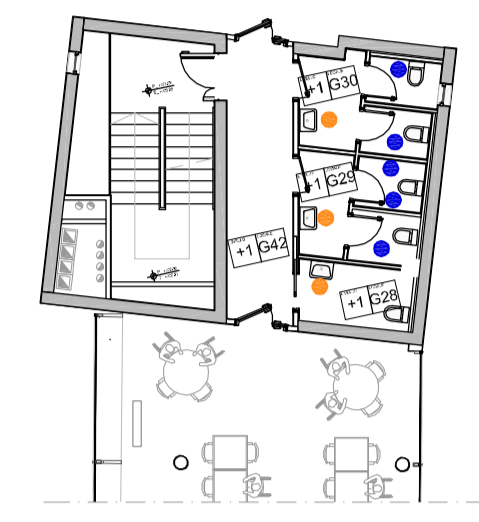

Legenda

Bagni comuni	Interrato	Terra	Primo	Secondo	Terzo
Scopino	6	16	9	6	3
Portarotolo	6	16	9	6	3
Gancio Appendiabiti	6	-	-	-	-
Specchio	2	11	7	5	3
Dispenser sapone	2	11	7	5	3
Bagni prefabbricati	-	6 (nat)	28	22	14
Scopino e Portarotolo	-	-	-	-	-

Piano Interrato - stralcio